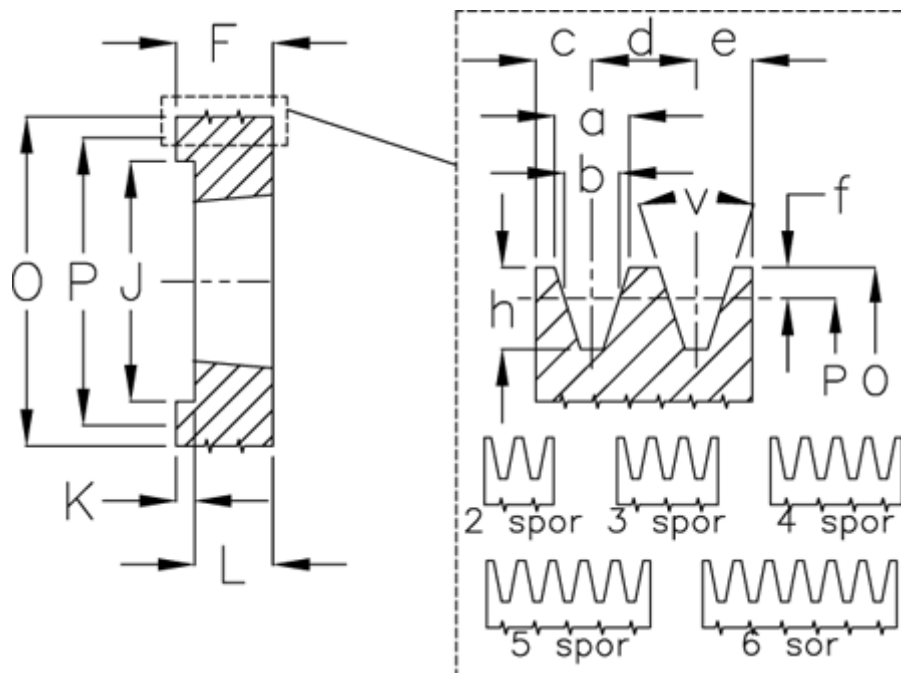

Varenummer: 604110010605
 Beskrivelse: Kileremsskive SPA 106/5 TL2012

Mål

a	= 12,7	F	= 80	P	= 106
Antal spor	= 5	For bøsning	= 2012	Type	= SPA
b	= 11	h	= 13,8	v	= 34 grader
Bøsning ø max.	= 50	J	= 72.0		
c	= 10	K	= 48		
d	= 15	L	= 32		
e	= 10	m	= -		
f	= 2,8	O	= 111,5		